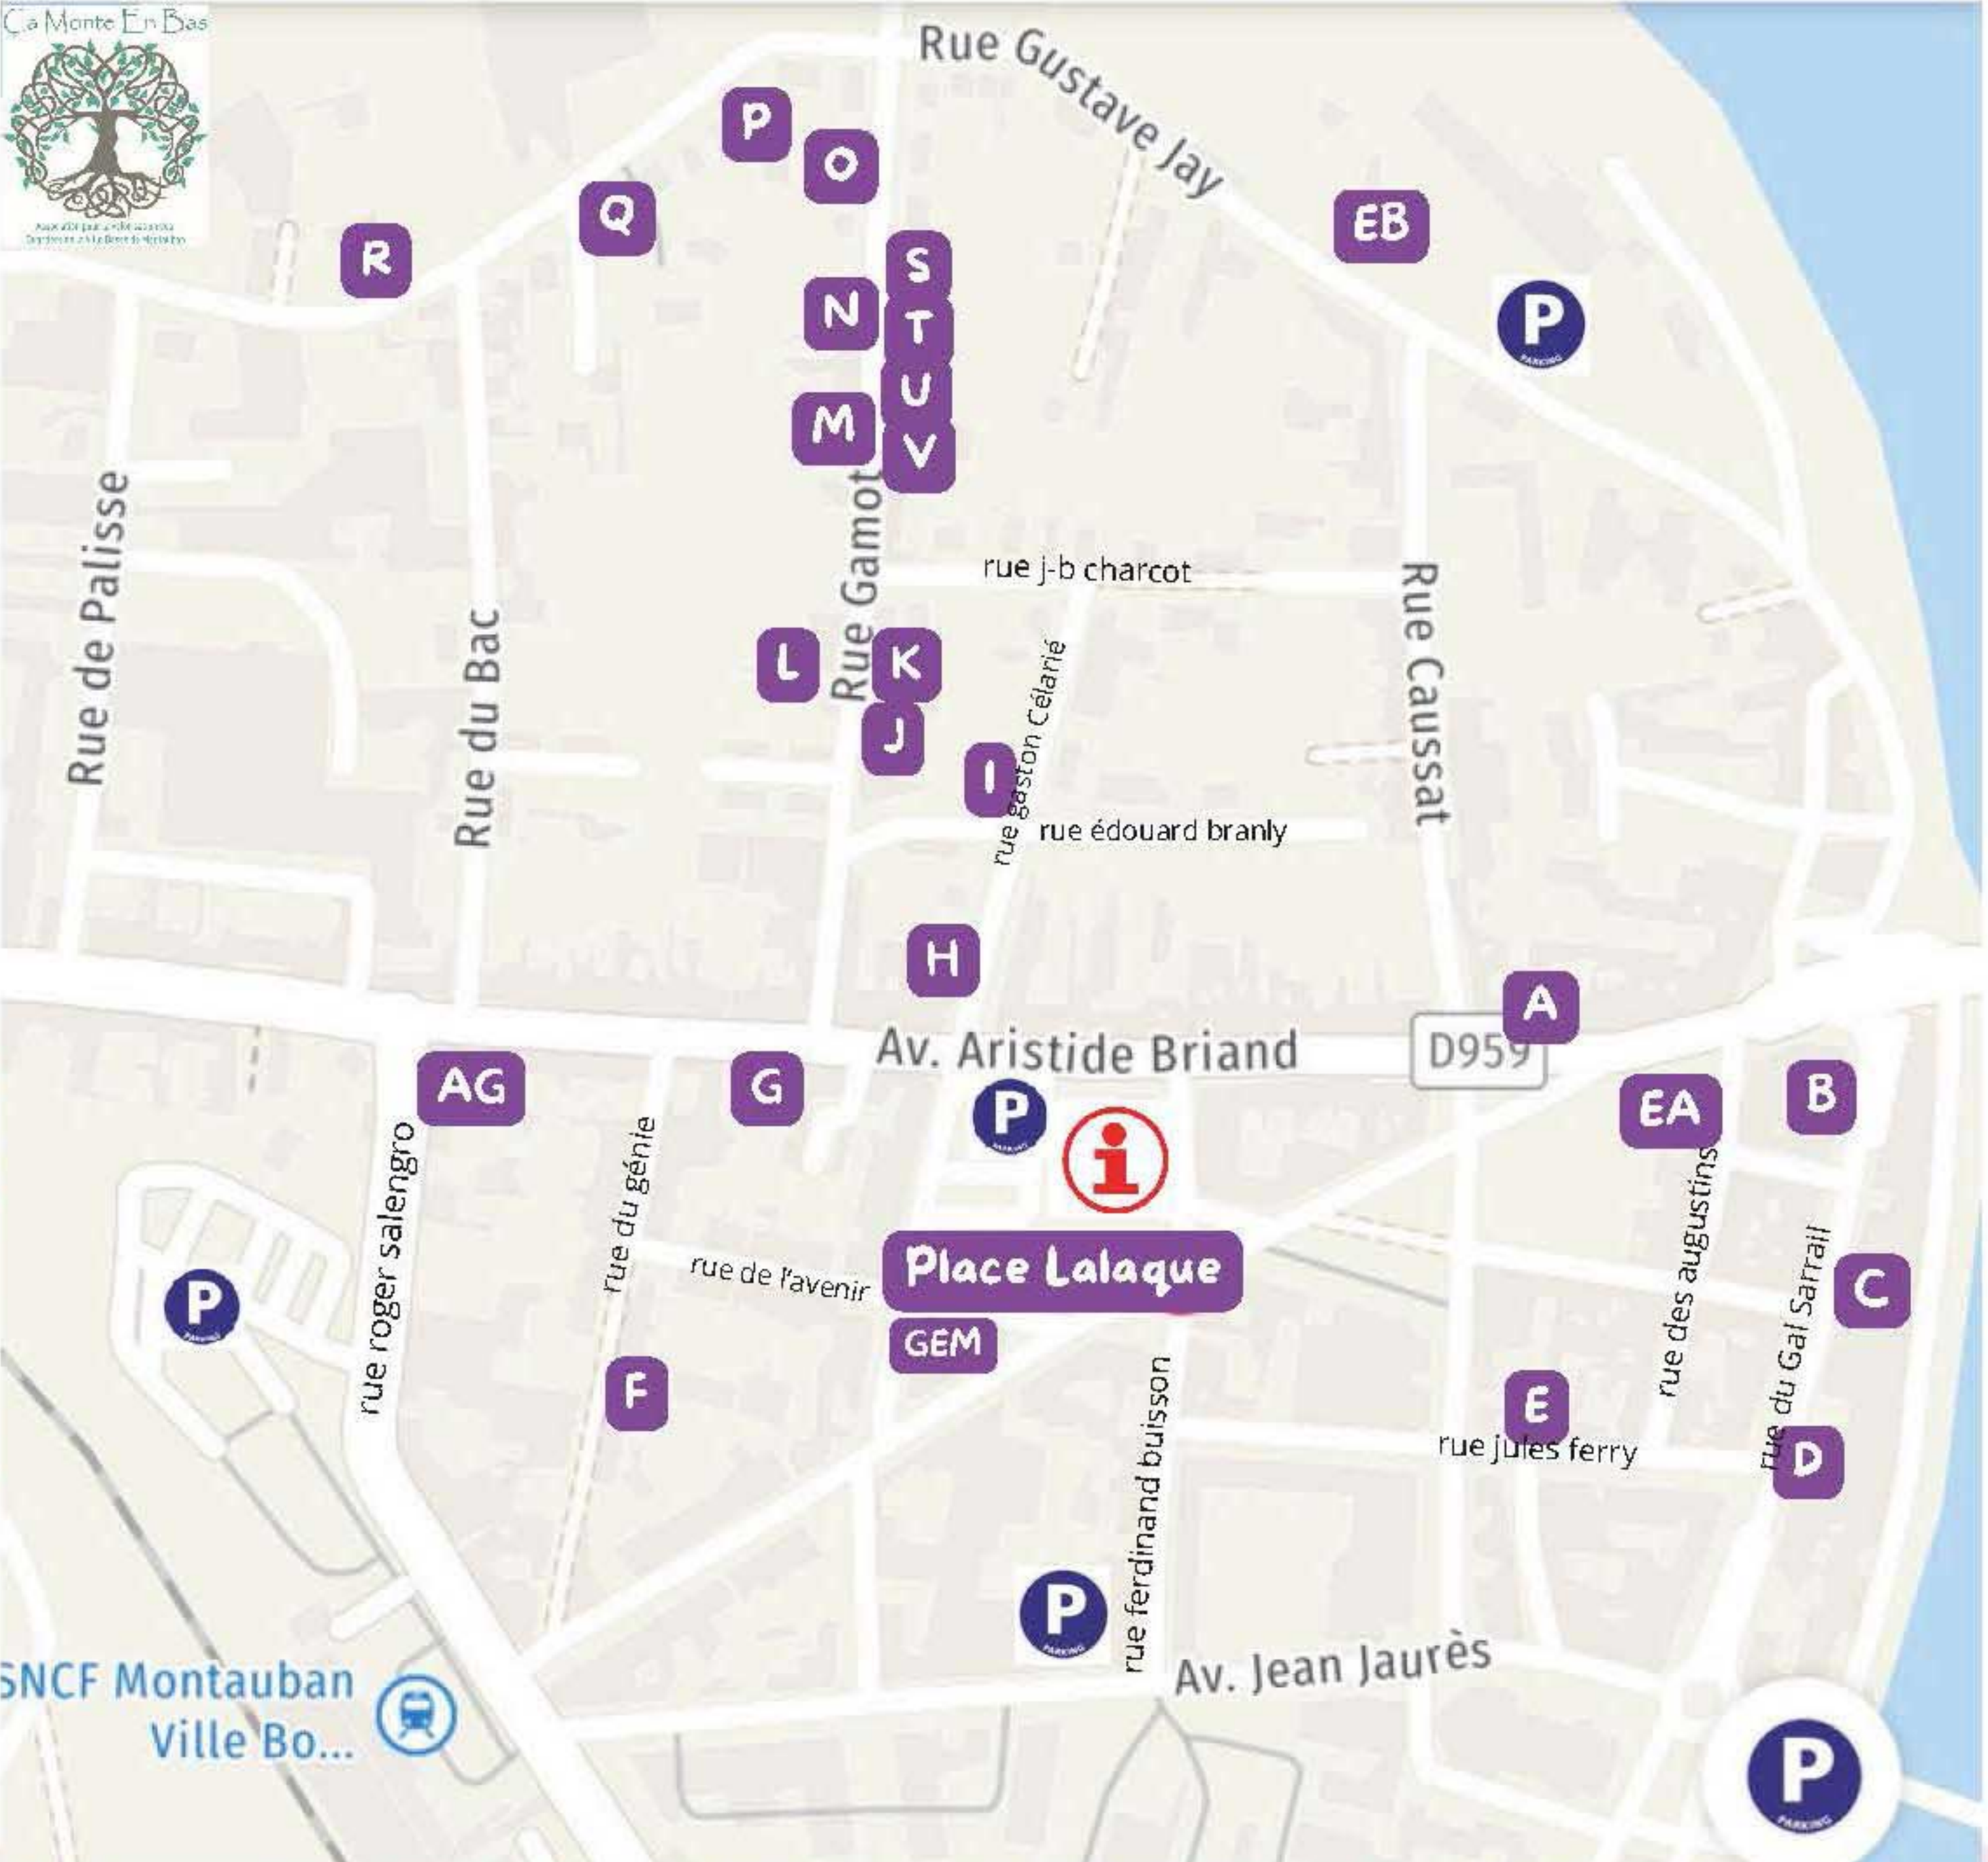

Art aux jardins

Quartier Villebourbon 10h-18h

- AG** Atelier d'la G'Art
- EA** Espace des Augustins
- EB** Espace Bourdelle
- GEM** GEM Cent Différences
- P** Parkings à proximité
- de A à W** cours et jardins
- i** Place Lalaque : point informations, expositions, créations en live, scène musicale, buvette et restauration